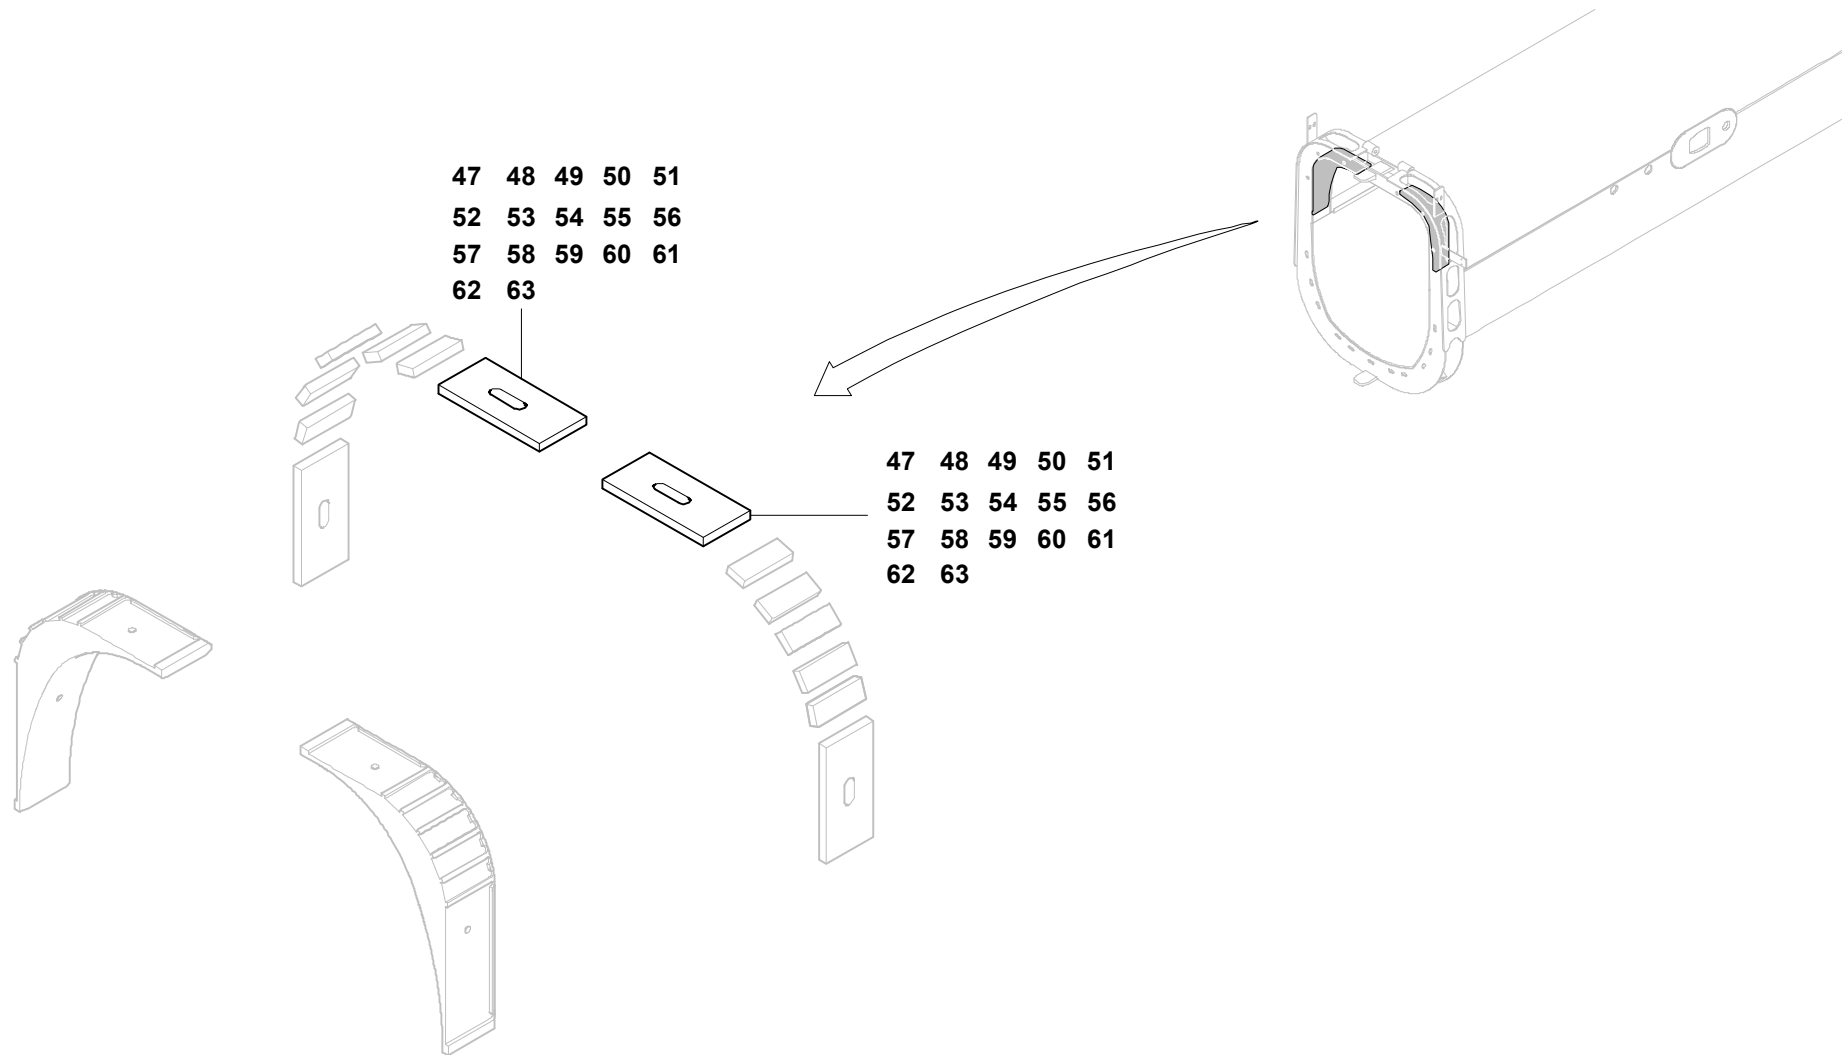

G 506

GROVE

EINBAUTEILE TELESKOP 3
 COMPONENT PARTS TELESCOPIC PART 3

BILDTADEL
 PICTORIAL DISPLAY

GMK 5220

03.09

3157793-ETL #

5/10

G 506

GROVE

EINBAUTEILE TELESKOP 3
 COMPONENT PARTS TELESCOPIC PART 3

BILDTADEL
 PICTORIAL DISPLAY

GMK 5220

03.09

3157793-ETL #

6/10