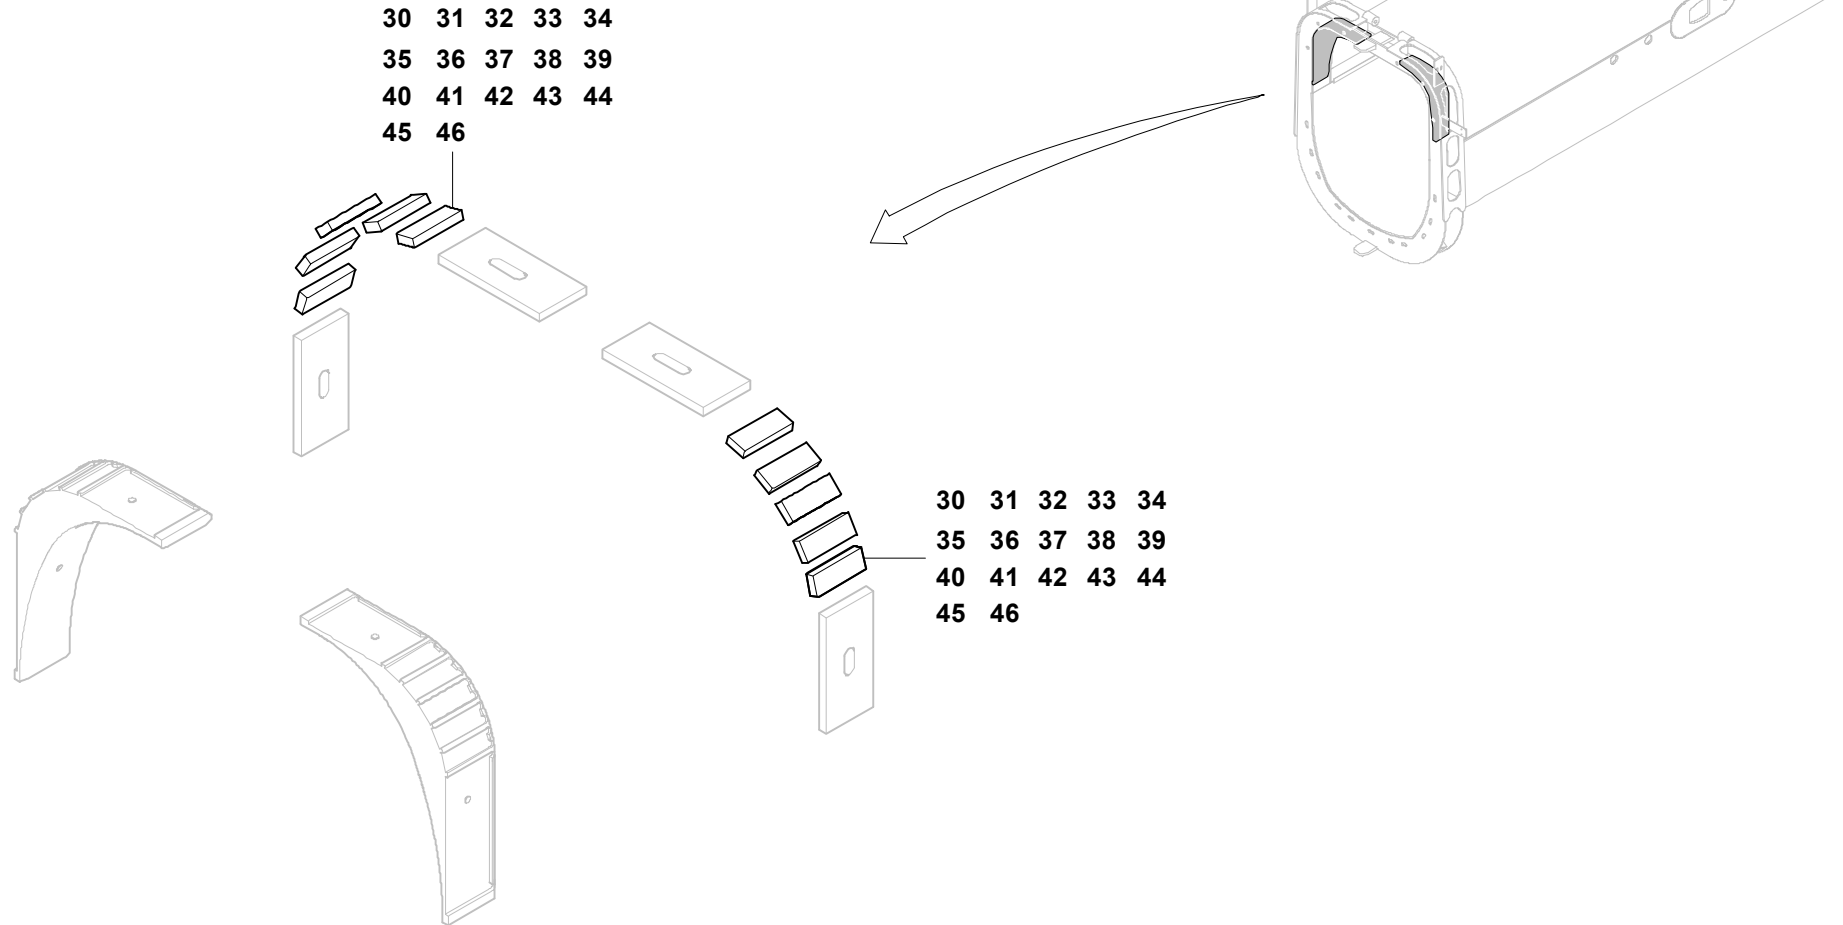

GROVE

EINBAUTEILE TELESKOP 3
COMPONENT PARTS TELESCOPIC PART 3

BILDTAFEL
PICTORIAL DISPLAY

GMK 5220

03.09

3157793-ETL #

4/10

G 506